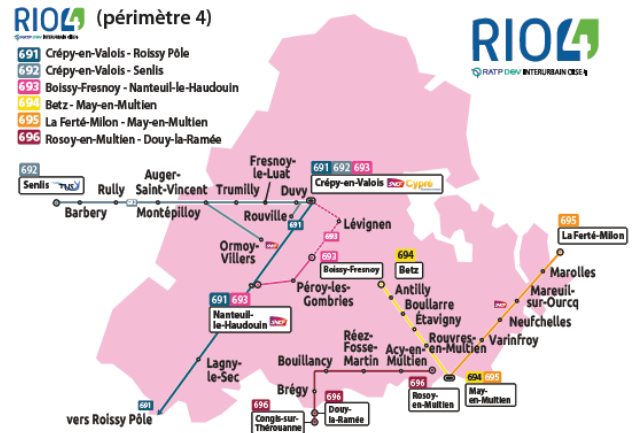

Plan des lignes commerciales du Réseau Oise

Alertes perturbations de votre ligne par SMS ou email

inscription GRATUITE : oise-mobilite.fr
> Mon espace

PLAN RÉSEAU OISE

19 rue Pierre Jacoby
60000 Beauvais
Tél. : 0 970 150 150
www.oise-mobilite.fr

OISE MOBILITE

Une information sur les horaires :

Des modifications mineures pourront être faites sur les horaires, merci de vous rendre régulièrement sur le site : www.oise-mobilite.fr – rubrique Horaires